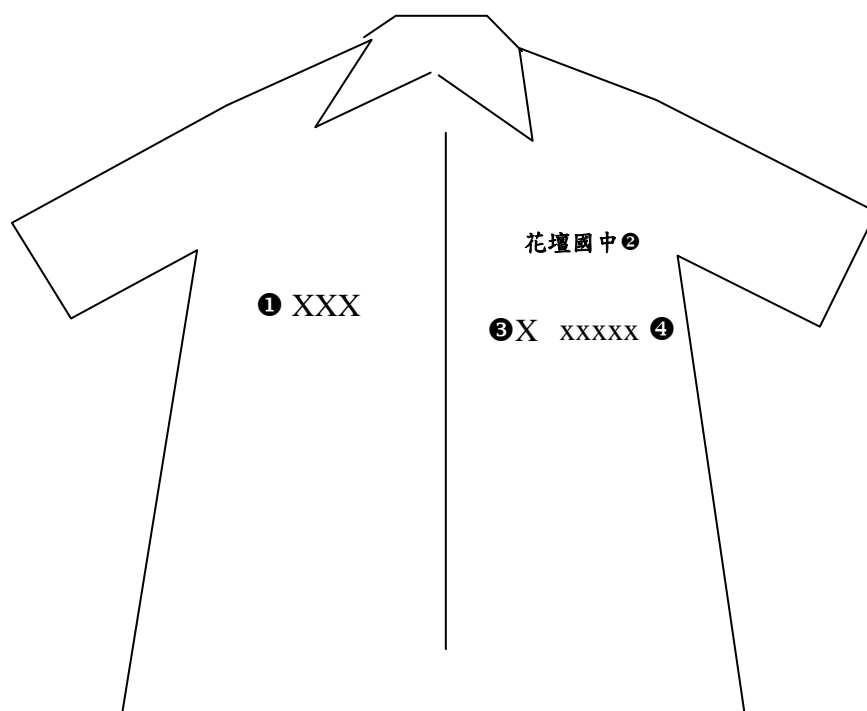

花壇國中 110 學年度入學新生夏、冬季制服學號繡法規定

村里簡稱：

除

中庄 → 庄

長沙 → 沙

灣雅 → 雅

其餘各村均以第一個字為簡稱

一、制服方面：

❶位置：男生必須繡上姓名（綠色），女生不用

❷位置：花壇國中（校名）（綠色）

❸位置：村里簡稱（紅色）

❹位置：數字學號（綠色）

【位置圖示】

二、運動外套（夾克）左側繡學號，男生加繡姓名，一律金黃色。